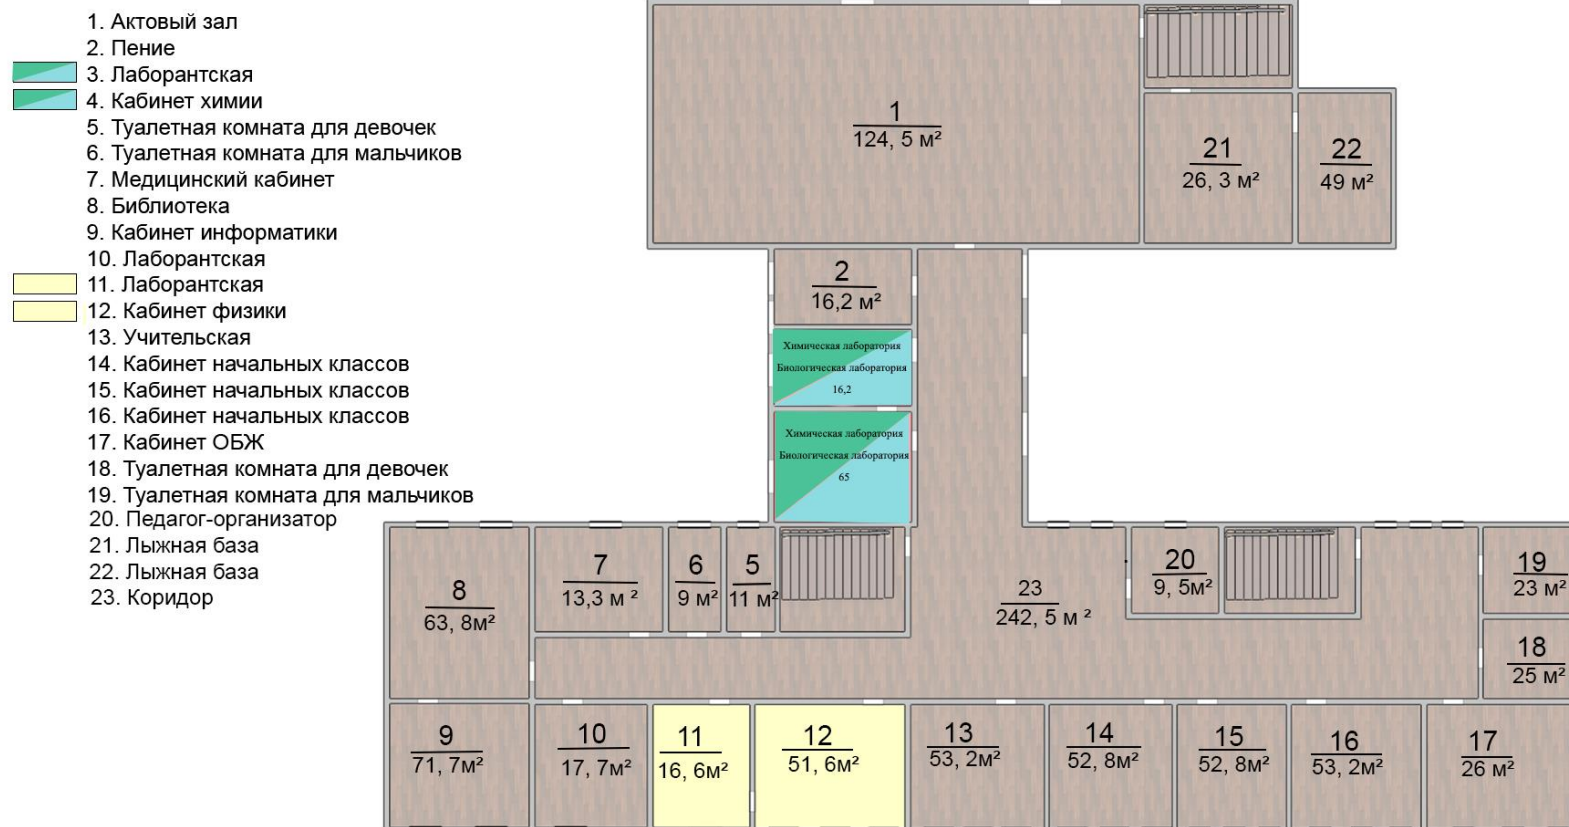

Типовой проект дизайна и зонирования помещения центра образования естественно-научной направленности “Точка Роста” на базе МБОУ Парнинская СОШ им. Героя Советского Союза Г.С. Елисеева в 2022 году